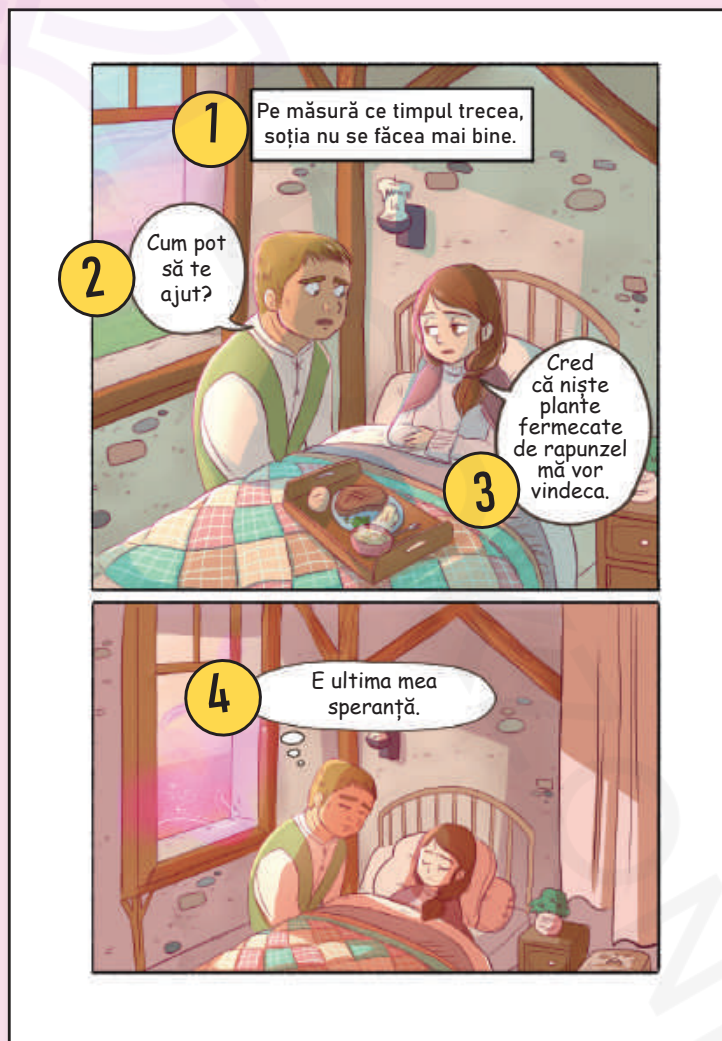

Prințul

Este impresionat de glasul lui Rapunzel. Se hotărăște să o salveze, dar este prins de vrăjitoarea cea rea.

CUM SĂ CITEȘTI BENZILE DESENATE

Benzile desenate sunt ușor de urmărit și foarte plăcut de citit. Pentru a urmări povestea, privește căsuțele cu imagini de la stânga la dreapta și de sus în jos.

la-te după săgeată:

Unele căsuțe cu imagini au dreptunghiuri și balonașe. Ca să afli ce se întâmplă în poveste - citește cuvintele din dreptunghiuri.

Ca să afli ce spun personajele - citește cuvintele din balonașe.

la-te după numerele din bulinele galbene:

Imaginile și cuvintele merg mână în mână pentru a urmări ușor întreaga poveste.

A fost odată ca niciodată un bărbat care locuia cu soția lui într-o căsuță frumoasă, în mijlocul pădurii. Soția era pe cale să aducă pe lume primul lor copil.